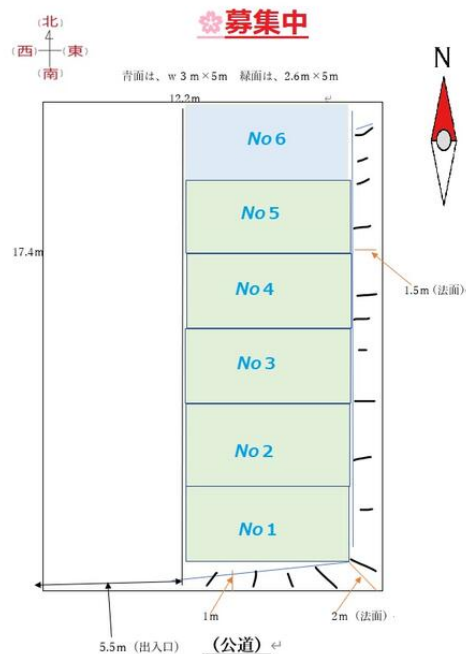

物件種目	貸駐車場
最寄駅	万博記念公園
賃貸条件	賃料 0.40万円
	礼金なし 敷金 0.40万円 敷引なし 保証金なし

物件所在地	茨城県つくば市島名諏訪 D-2-6		
交通	つくばエクスプレス 万博記念公園 距離550m		
建物	建物名		
	構造・規模		
	使用部分積	間取タイプ	
	間取内訳		
築年月	年-月	契約期間	1年
管理費等	なし 共益費なし 雑費なし		
土地面積		用途地域	
駐車場			
現況	空	引渡日	即時
接道状況 (角地・間口)	南6.0m 公道 接面12.0m		
設備			
備考	令和4年2月10日完成!、駅まで550m、【前進駐車条件となります。】自動更新契約・1ヵ月前の解約通知となります。更新料:なし		

この図面は物件情報の一部を抜粋して掲載しております。(現況優先)
付帯条件や別途料金等が発生する場合がありますのでご確認ください。

at home

infosheet 物件番号 69756774087

茨城県知事免許(3)第6724号 〒305-0061 茨城県つくば市稲荷前10-7 イムブル・エー101

株式会社廣瀬エステート

TEL: 029-875-7491 FAX: 029-875-7492 定休日: 水曜日

■取引態様: 媒介